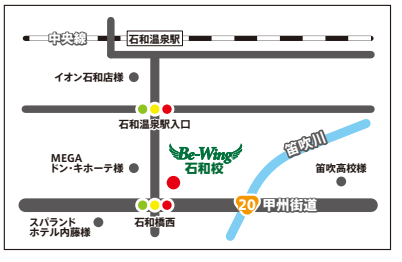

好評受付中 体験授業・学習相談は随時受け付けています。

Be-Wing 大里校

TEL 055-243-5087
甲府市大里町5300

校舎ブログ ▶

Be-Wing 石和校

TEL 055-261-5515
笛吹市石和町1820-1

校舎ブログ ▶

幼児・小学生はこちら