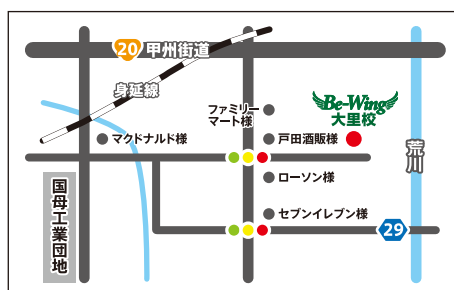

読む力・考える力——伸びる学力

学研教室

幼児/算数・数学・国語/英語

大里校 090-1611-8666 (担当:松久保)

石和校 090-4132-0930 (担当:岡野)

好評受付中 体験授業・学習相談は随時受け付けています。

TEL 055-243-5087
甲府市大里町5300

校舎ブログ▶