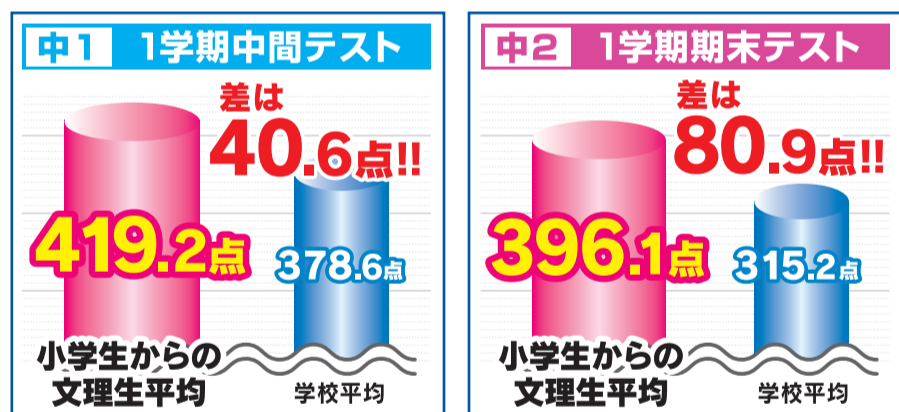

〈この秋、学習環境を変えるなら文理学院へ!!〉

とことん指導の 文理学院

「逆転の文理」を体験した多くの生徒・保護者が「もっと早く入塾すれば…」と感じています。だから「小学生からの文理」をこの秋ぜひ体験してください!!

小5・小6 対象 算数重要単元講座

中学生になって差のつく単元をこの秋にマスターしよう!!

小5(全4回) 一足早く、割合(百分率・歩合)を集中学習!!

小6(全4回) 「速さ」の復習と「場合の数」を予習!!

日程 **11月9日(金)~22日(木)** 費用 **2,160円** (税込)
※各校舎の日程は裏面をご覧ください。

小4~小6 対象 英語体験講座

文理の英語なら「読む」「書く」「聞く」「話す」が楽しく身につく!!

実施校舎 甲府南西校・甲府南校・石和校

日程 **11月12日(月)~30日(金)** 費用 **2,160円** (税込)
(全3回の実施)
※各校舎の日程は裏面をご覧ください。

「小学生からの文理」が中学校で これだけ差をつける!!

定期テストにおける、小学生からの文理生と学校平均との差

上のグラフのように、中学校に入学した1年後には、小学生からの文理生平均と学校平均との差はおよそ2倍へと広がります。「逆転の文理」への早期入塾が、その後の「圧倒的な先行」につながります!!

文理の授業は小学生も「明るく楽しく笑顔があふれる授業!!」

主催 **四谷大塚**
小学1~6年生対象

全国統一小学生テスト

参加費 無料!!

[試験日] **11月3日(土・祝)**

[返却資料] 個人成績表・資料集・志望校判定帳票(小6)

[試験時間] AM9:00~PM12:20
(学年・選択教科によって終了時間が異なります)

[出題範囲] 各学年2学期までの教科書内容+応用力

[試験会場] 文理学院各校舎

[試験教科] 小学1~3年生...算・国
小学4~6年生...算・国もしくは算・国・理、または算・国・理・社

直前対策授業 見直し授業

無料で行います!

インターネットからもお申込み可能です!